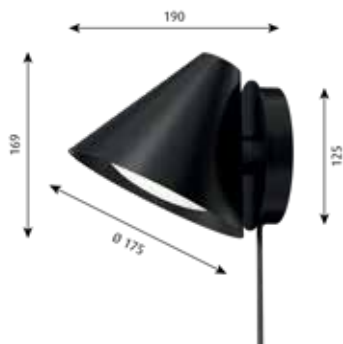

Ripustustyyppi:

Johtotyyppi: Muovi. Johdon pituus: 2,3 m. Katkaisija: Jalustassa, portaaton himmennys. Sovitin: Ulkoinen, pistokkeella. Pöytävalaisin on saatavana jalustalla tai tapilla Ø40. Pöydän paksuus Ø40 Tappi: 5–46 mm. Mahdollisuus poistaa virtakytkin käytöstä.

Valonlähde:

LED Dim2Warm 6,5 W (2000 K–2700 K, CRI>90 @ 2700 K).

Koko:

Pöytätappi Ø40: Ø175 x K 434 mm.
Pöytäjalusta: Ø175 x K 440 mm.

Paino:

Enintään 1,3 kg.

Luokka:

Kotelointiluokka IP20. Luokka III.

Keglen Wall

Pinta:

Musta tai valkoinen, himmeä, märkämaalattu.

Materiaali:

Varjostin: Painosorvattu alumiini. Valonhajotin: Ruiskuvalettu PC-muovi. Seinärasia: Valettu alumiini.

Ripustustyyppi:

Johtotyyppi: Muovi. Johdon pituus: 2,4 m Katkaisija: Seinärasia, portaaton himmennys. Sovitin: Integroitu seinärasiaan. Asennus johdolla tai suoraan pistorasiaan. Mahdollisuus poistaa virtakytkin käytöstä. Päättä voi kääntää +/- 45° sivuttain.