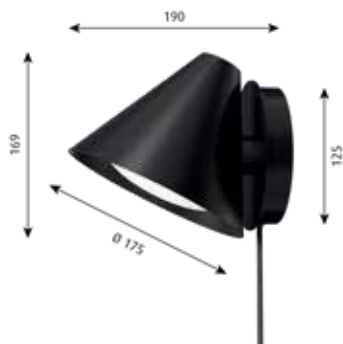

Bord, stift Ø 40: Ø 175 x H 434 mm.

Bord, bas: Ø 175 x H 440 mm.

Vikt:

Max 1,3 kg.

Klass:

Kapslingsklass IP20. Klass III.

Keglen Wall

Yta: