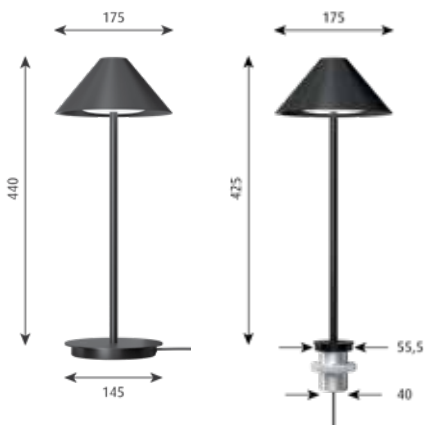

Mått:

Ø 400 x H 1 380 mm.

Vikt:

Max 8 kg.

Klass:

Kapslingsklass IP20. Klass III.

Keglen Table

Yta: